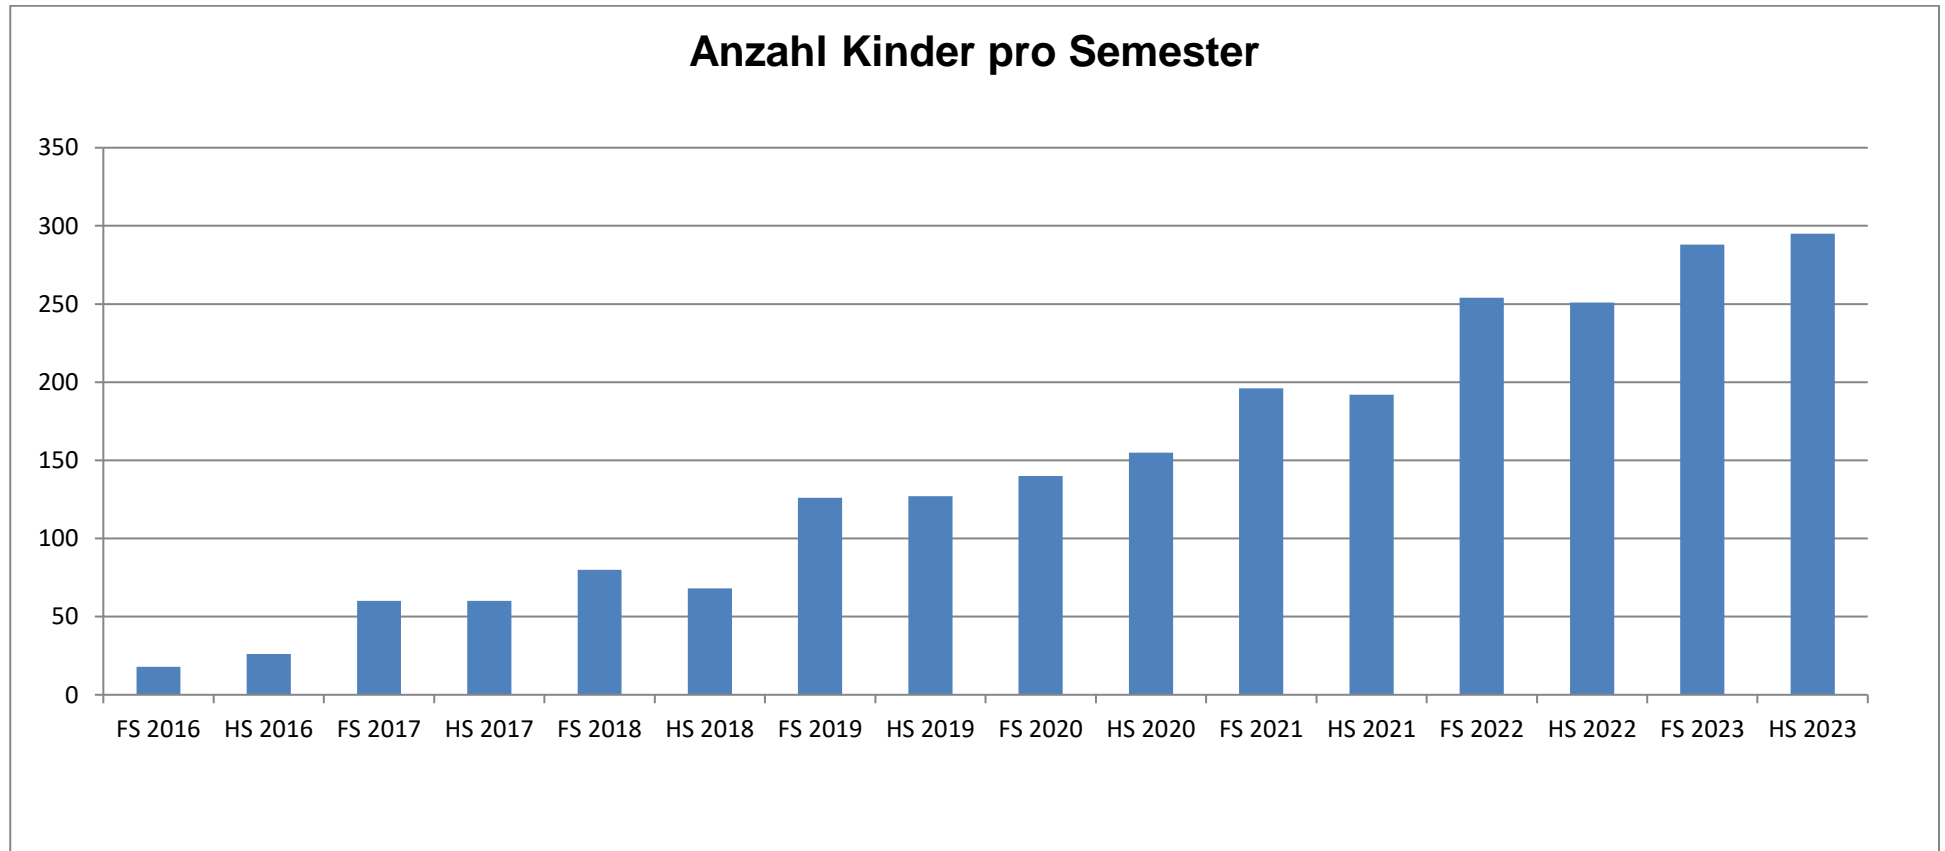

BASEL GYYGT – KINDERZAHLEN IM ÜBERBLICK

2016-2023

FS = Frühlingssemester / HS = Herbstsemester